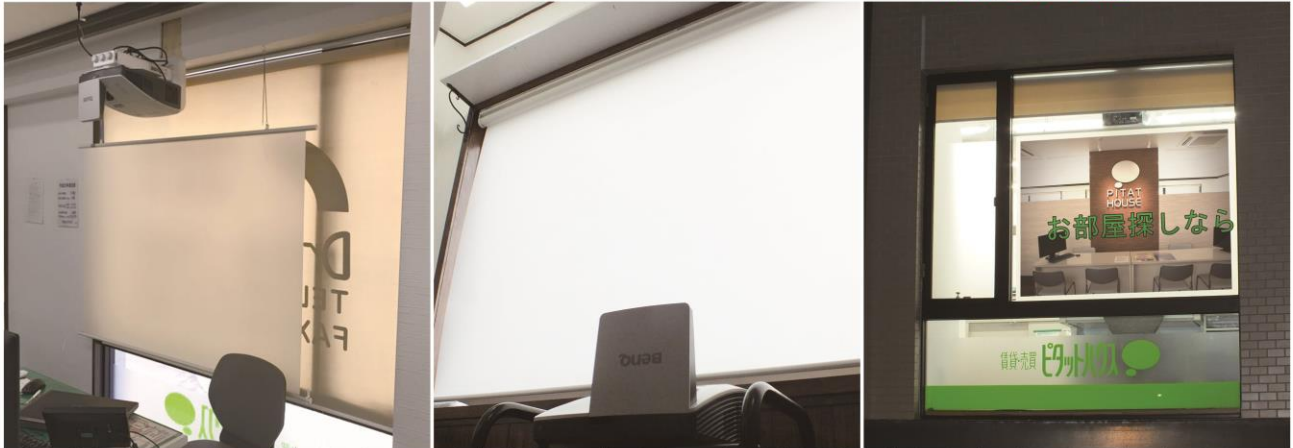

## 窓サインエージとは？

超短焦点プロジェクターとプロジェクションフィルムを使い、大画面映像を窓ガラスを通じて屋外へ映す事が可能な方法です。大型液晶ビジョンに比べて圧倒的なコストパフォーマンスでデジタルサインエージを始められます。当社では、映像機器から映像配信管理システム（独自開発）まで全てをご用意していますので、一元化提供が可能です。

# 窓サイネージの活用シーン

ガラス面があれば業種を問わず様々な目的でご利用できます。

屋外映像看板として通行人や通行車両にアピール！  
窓ガラスが効果抜群の広告に早変わりします。

## 窓サイネージの特徴

- 低価格でお店や会社の窓ガラスをサイネージ化ができる。
- 映像機器や映像配信管理システムの組み合わせを一元化提供できる。
- 専門知識不要で始める事ができる。(パソコン操作初級レベル推奨)
- お困りの場合は、電話によるサポート対応。

100インチ  
まで対応  
※

※ 超短焦点  
プロジェクターの場合

- ・超短焦点プロジェクター(天吊り)
  - ・超短焦点プロジェクター(標準台置き)
  - ・タペストリー型プロジェクションフィルム
  - ・タペストリー型プロジェクションフィルム
- ご利用環境に合わせてプロジェクターの  
取り付け位置の変更ができます。